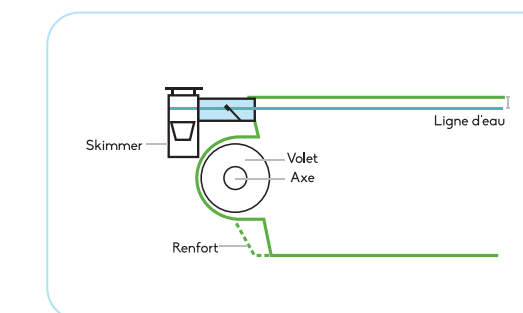

LES AVANTAGES DU VOILET IMMERGÉ

- ✓ un logement de volet breveté totalement intégré à la piscine
- ✓ Volet conforme aux normes de sécurité en vigueur NF P90-308
- ✓ Des skimmers miroirs pour une ligne d'eau plus haute
- ✓ Fini l'entretien fastidieux
- ✓ Pas de poutrelle
- ✓ Pas de cloison
- ✓ Pas de caillbotis