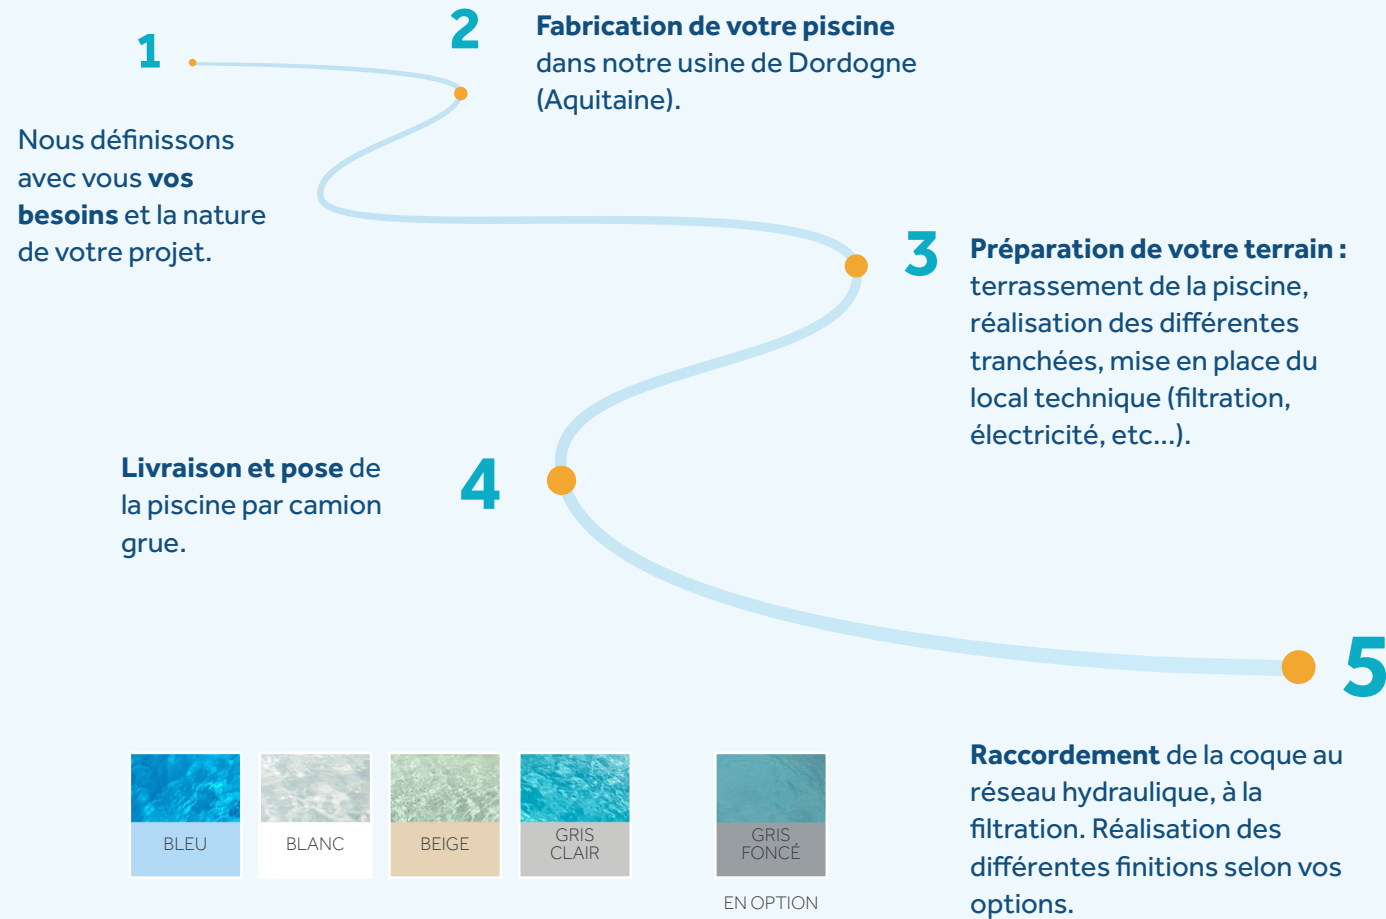

LES ÉTAPES D'INSTALLATION DE VOTRE PISCINE

toutbaigneavecvidence.fr

CREYSSE - Siège

17 rue Les Portes de la Dordogne
24100 Creysse
contact@evidencepiscines.fr
05 53 27 02 00

CHANCELADE

Route de Ribérac, rue des Combeaux
24650 Chancelade
contact@evidencepiscines.fr
05 53 13 04 21

LES LÈCHES

246 rue de Napoléon
24400 Les Lèches
contact@evidencepiscines.fr
05 53 80 35 62

GARANTIE DÉCENNALE

FABRICATION FRANÇAISE

PRIX DIRECT USINE

INTERLOCUTEUR UNIQUE

Création et Impression Maillex 33230 Coutras - Papier issu de forêt gérée durablement.